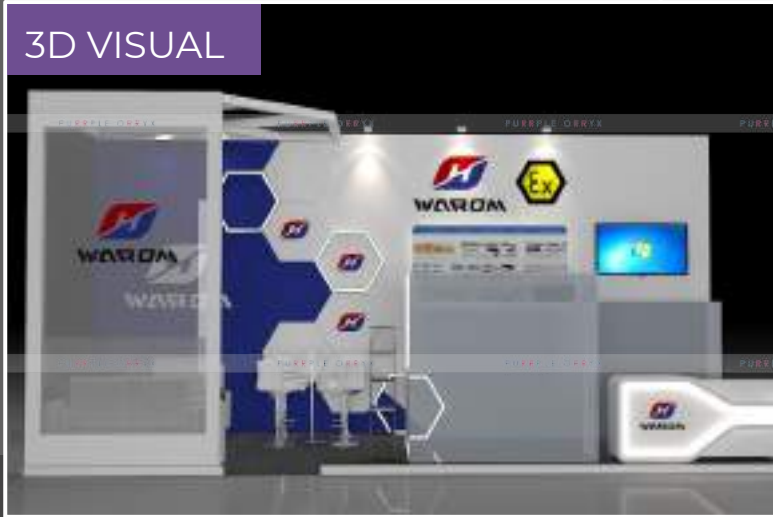

ACTUAL IMAGE

FABYLAND AT RECON MENA 2018

FABYLAND AT RECON MENA 2019

ACTUAL IMAGE

3D VISUAL

[CLICK HERE FOR VIDEO](#)

WAROM TECHNOLOGY AT ADIPEC 2019

3D VISUAL